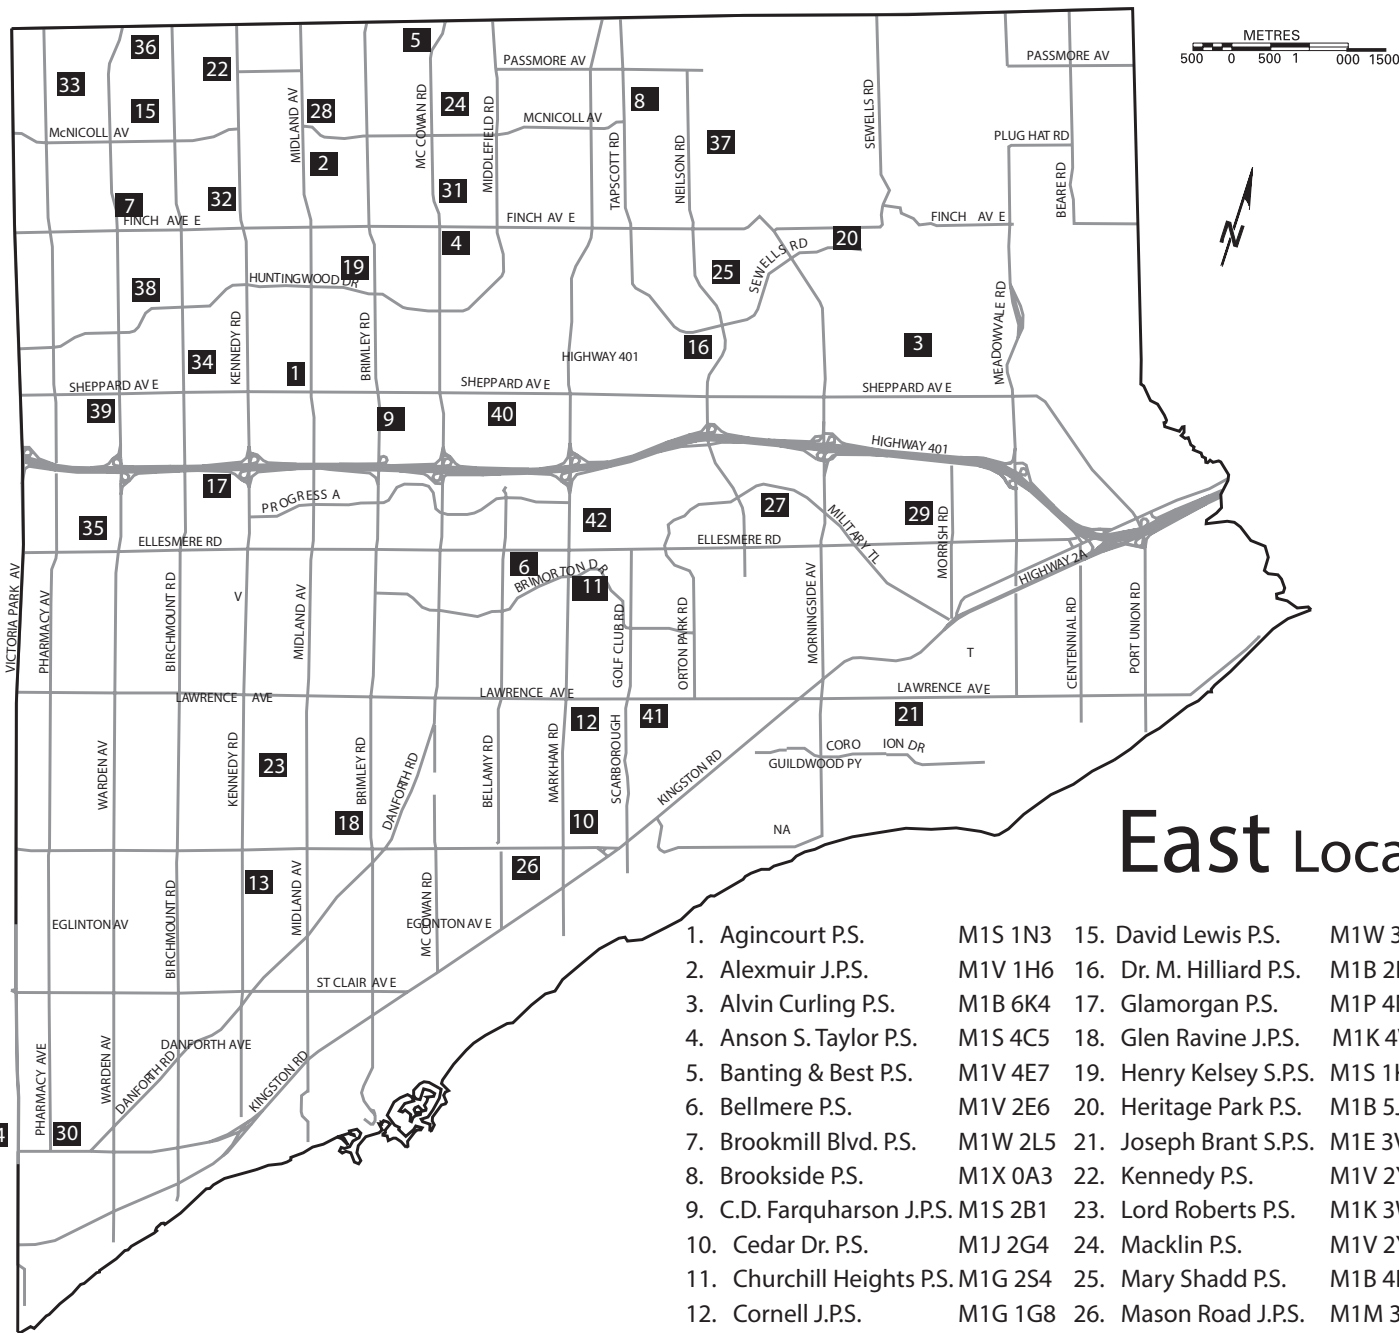

# South Locations

- |                                       |         |                          |         |                            |         |                           |         |
|---------------------------------------|---------|--------------------------|---------|----------------------------|---------|---------------------------|---------|
| 1. Alexander Muir/Gladstone Ave. P.S. | M6J 3L2 | 12. Eglinton P.S.        | M4P 1L1 | 24. Niagara J.P.S.         | M6J 2L3 | 35. Secord E.S.           | M4C 4Y9 |
| 2. Bruce P.S.                         | M4N 2Y6 | 13. Essex P.S.           | M6G 1T3 | 25. Northlea E.M.S.        | M4G 1R4 | 36. Thorncliffe Park P.S. | M4H 1K3 |
| 3. Charles G. Fraser P.S.             | M6J 2K6 | 14. George Webster P.S.  | M4B 2N9 | 26. Palmerston Ave. J.P.S. | M6G 2R4 | 37. Westwood M.S.         | M4K 3M6 |
| 4. Chester E.S.                       | M4K 2E4 | 15. Givins/Shaw J.P.S.   | M6J 2X5 | 27. Pape Ave. P.S.         | M4K 1B9 | 38. Whitney P.S.          | M4T 1C7 |
| 5. Clinton Street J.P.S.              | M6G 2V7 | 16. Gledhill J.P.S.      | M4C 5K6 | 28. Parkdale P.S.          | M6K 3L2 | 39. Withrow Ave J.P.S.    | M4K 1E5 |
| 6. Deer Park J.S.P.S.                 | M4T 2B4 | 17. Huron Street P.S.    | M5R 2R6 | 29. Presteign Heights E.S. | M4B 1M3 |                           |         |
| 7. Dewson J.P.S.                      | M6H 2N9 | 18. Jesse Ketchum P.S.   | M5R 1HY | 30. Queen Victoria P.S.    | M6K 2V3 |                           |         |
| 8. Diefenbaker E.S.                   | M4J 2R2 | 19. Keele Street P.S.    | M6P 2L5 | 31. Regal Road J.P.S.      | M6H 2K2 |                           |         |
| 9. Duke of Connaught P.S.             | M4L 2W6 | 21. Leslieville J.P.S.   | M4M 3C9 | 32. Roden J.P.S.           | M4L 2Y1 |                           |         |
| 10. Dundas P.S.                       | M4M 1R4 | 22. Lord Dufferin P.S.   | M5A 2Z7 | 33. Rose Avenue P.S.       | M4X 1N4 |                           |         |
| 11. Earl Haig J.P.S.                  | M4C 1E2 | 23. Market Lane J.S.P.S. | M5A 4J6 | 34. Ryerson C.S.           | M5T 1E4 |                           |         |